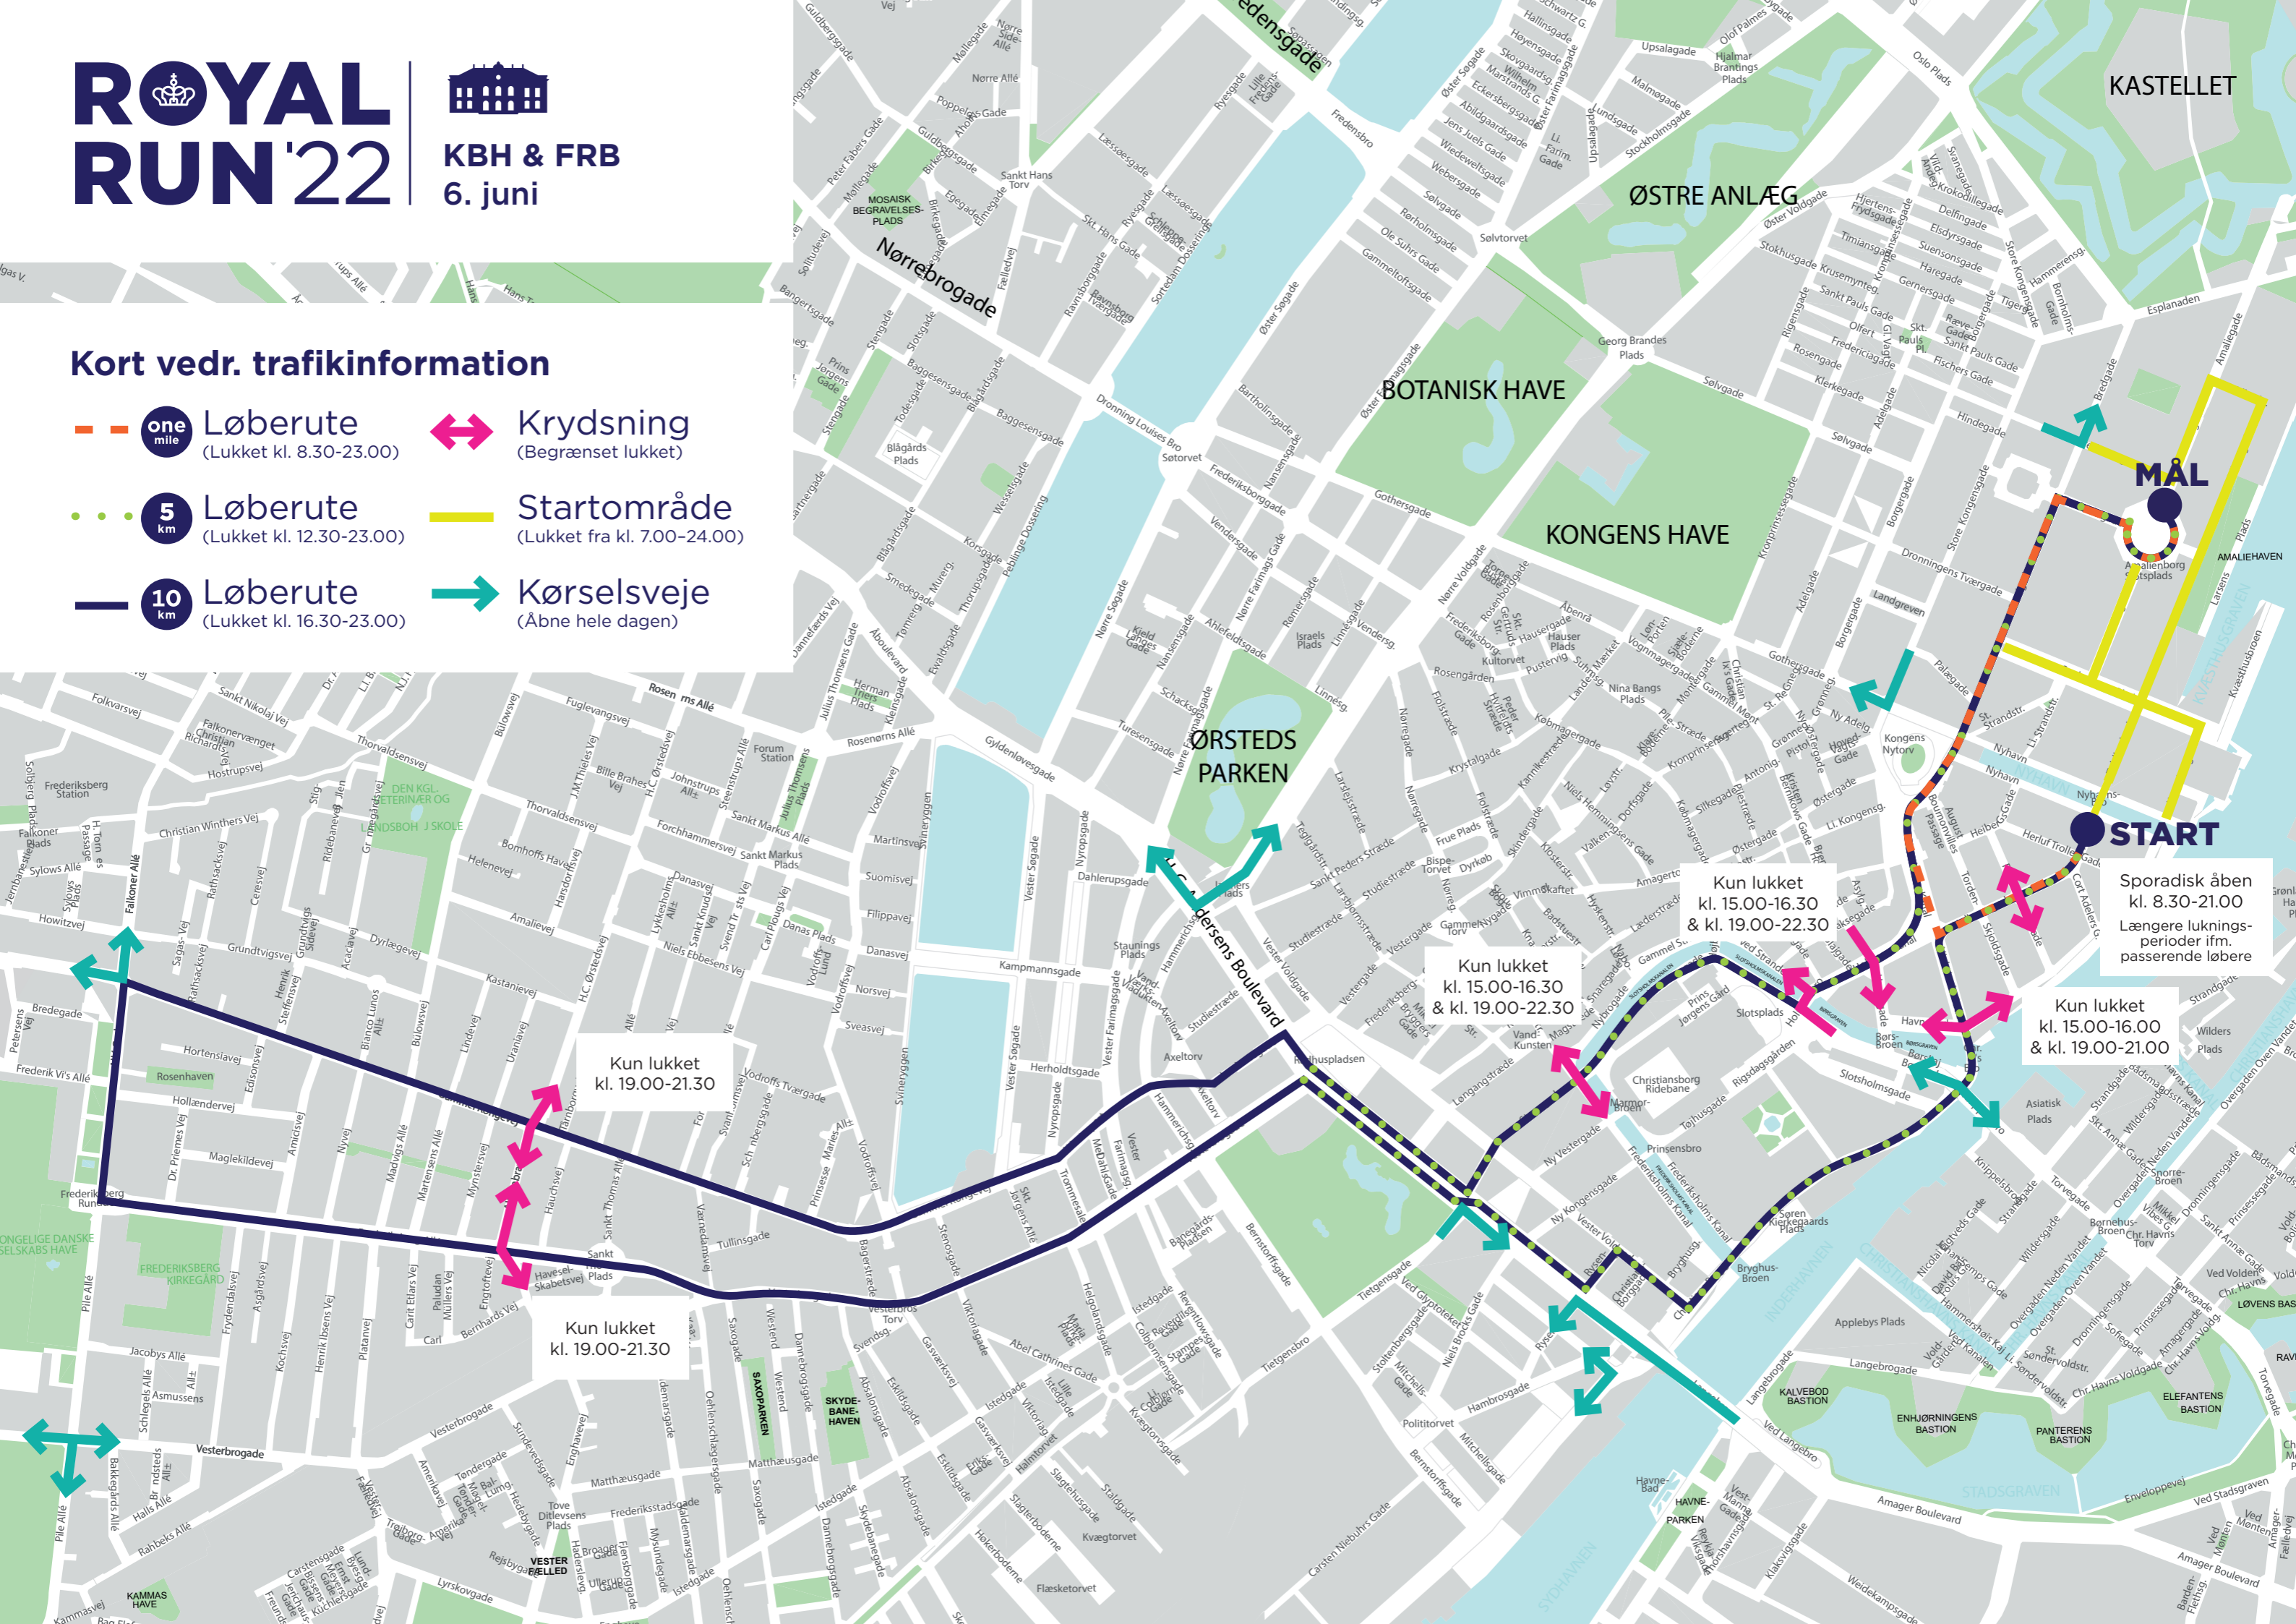

ROYAL RUN '22

KBH & FRB
6. juni

Kort vedr. trafikinformation

-  **one mile** Løberute (Lukket kl. 8.30-23.00)
-  **5 km** Løberute (Lukket kl. 12.30-23.00)
-  **10 km** Løberute (Lukket kl. 16.30-23.00)
-  **Krydsning** (Begrænset lukket)
-  **Startområde** (Lukket fra kl. 7.00-24.00)
-  **Kørselsveje** (Åbne hele dagen)

Kun lukket
kl. 15.00-16.30
& kl. 19.00-22.30

Kun lukket
kl. 15.00-16.30
& kl. 19.00-22.30

Sporadisk åben
kl. 8.30-21.00
Længere luknings-
perioder ifm.
passerende løbere

Kun lukket
kl. 15.00-16.00
& kl. 19.00-21.00

Kun lukket
kl. 19.00-21.30

Kun lukket
kl. 19.00-21.30