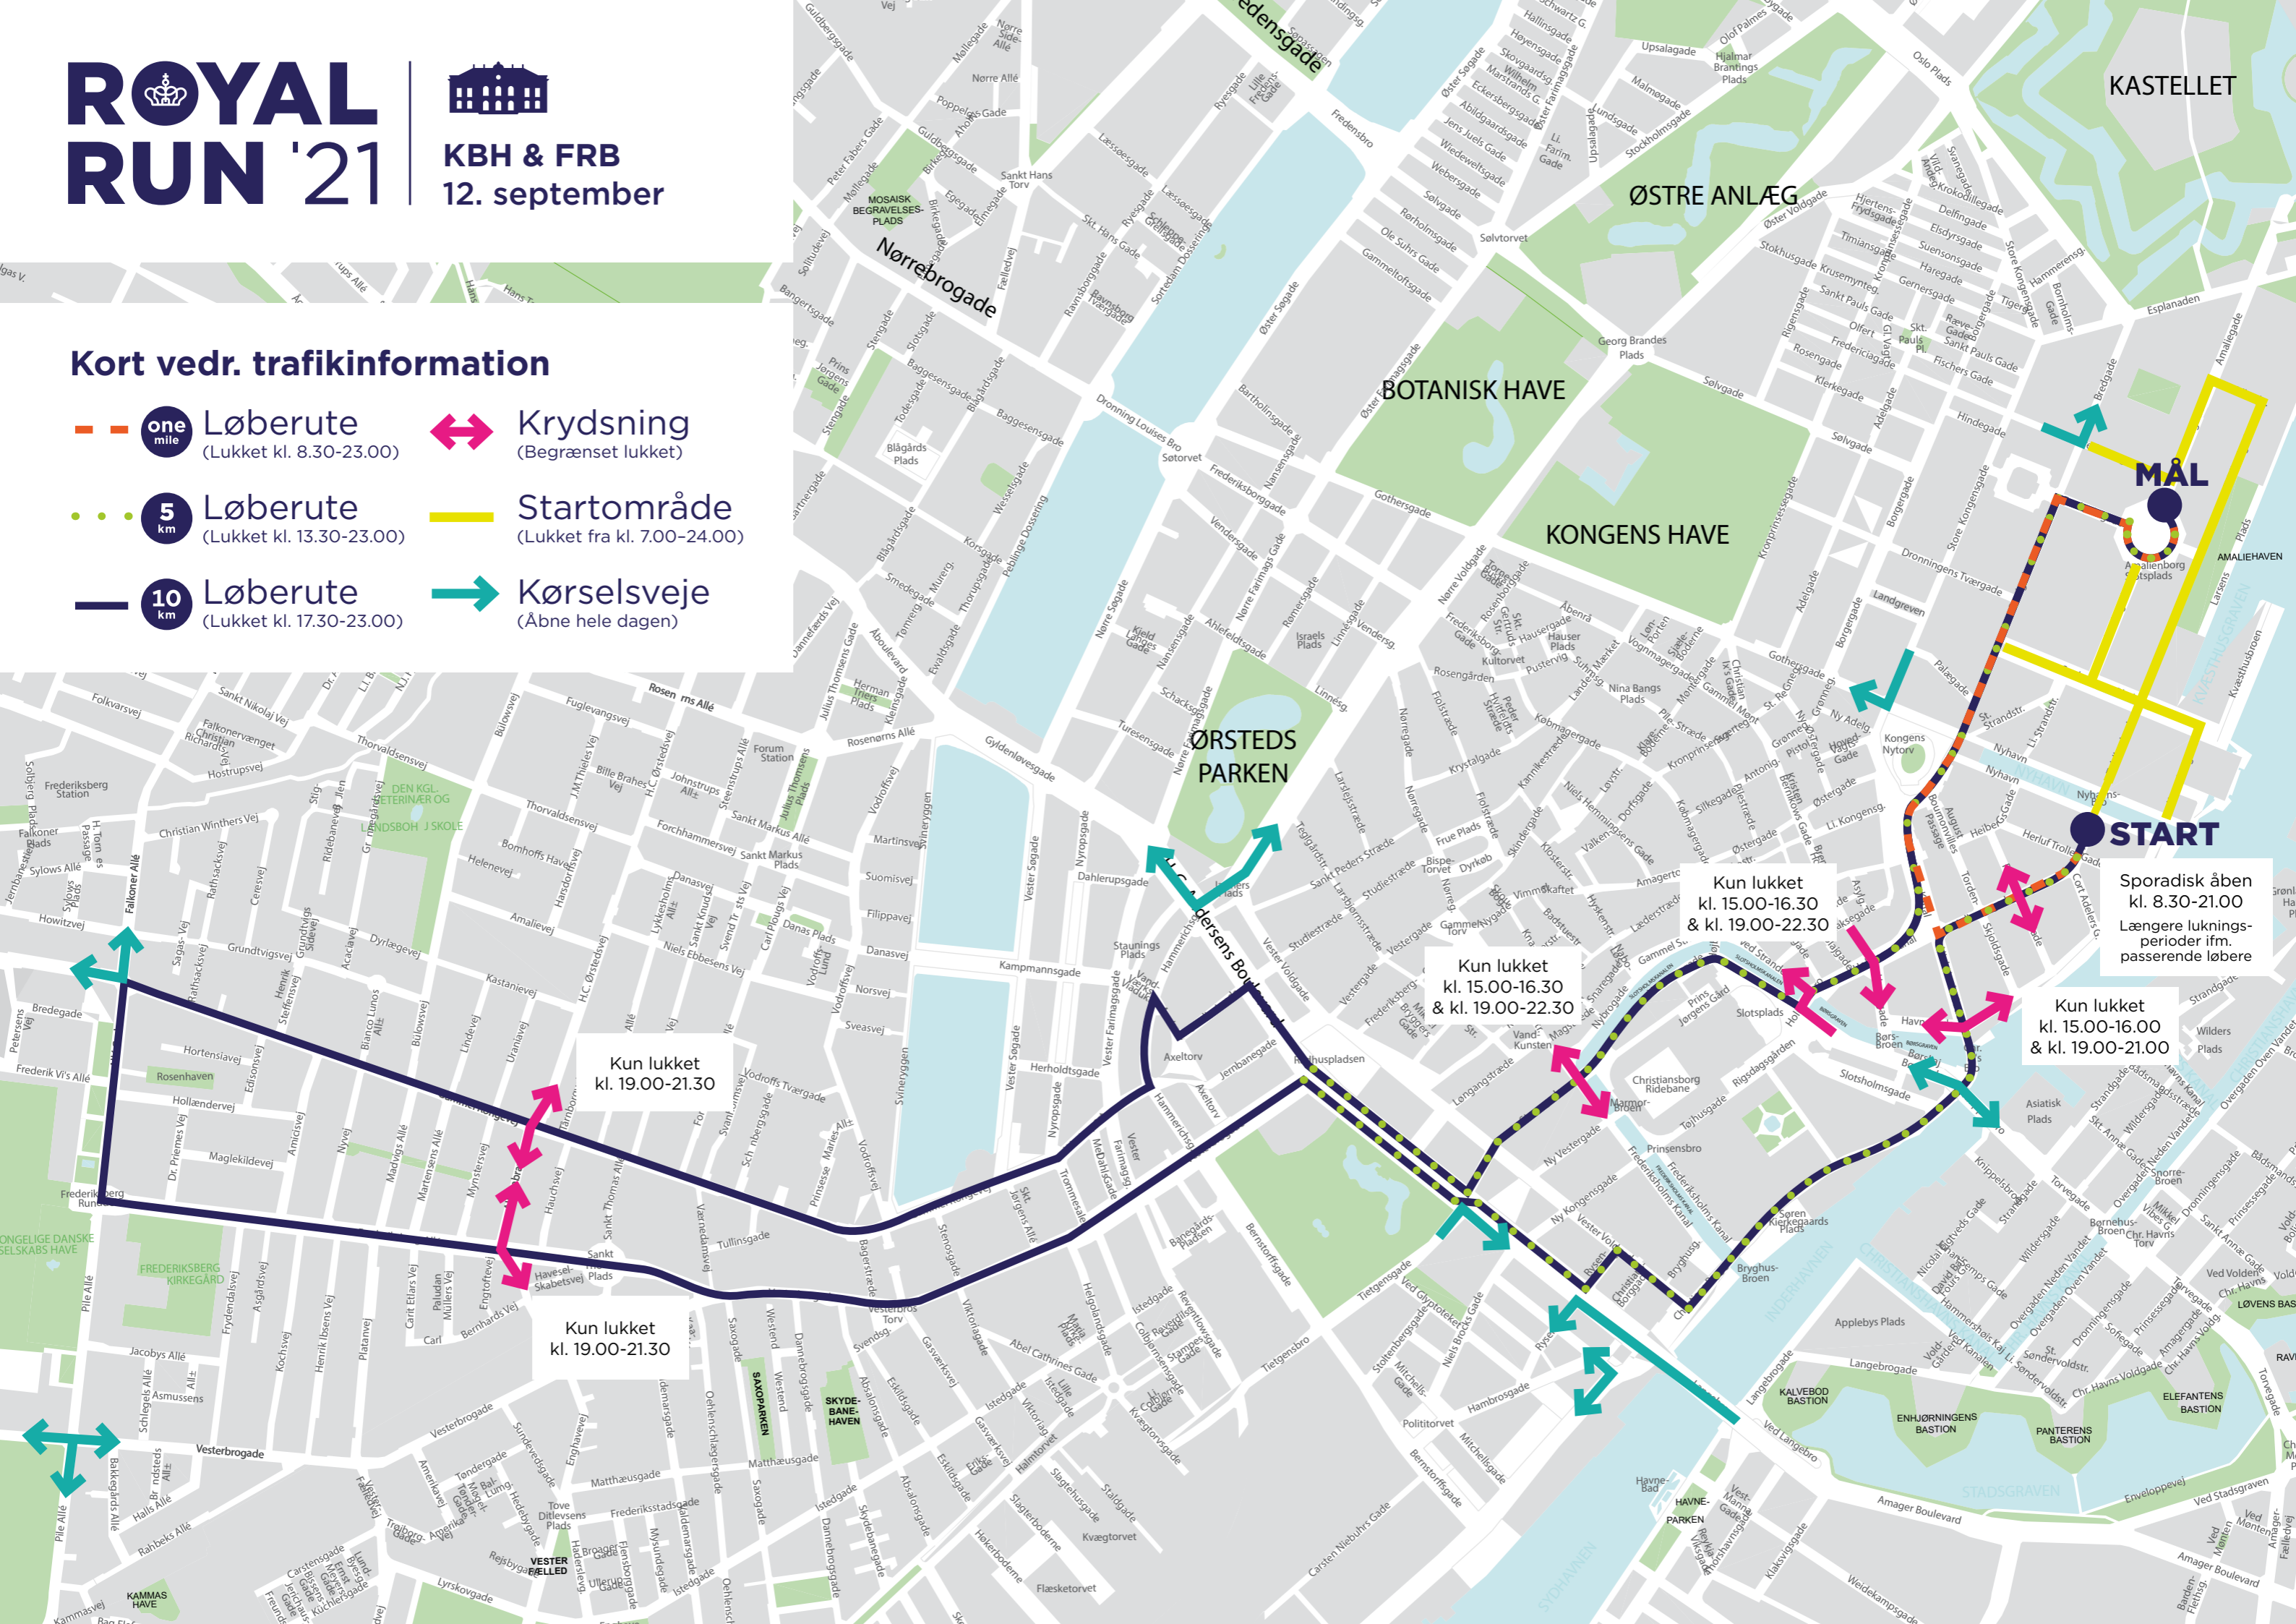

ROYAL RUN '21

KBH & FRB
12. september

Kort vedr. trafikinformation

- one mile** Løberute (Lukket kl. 8.30-23.00)
- 5 km** Løberute (Lukket kl. 13.30-23.00)
- 10 km** Løberute (Lukket kl. 17.30-23.00)
- Krydsning** (Begrænset lukket)
- Startområde** (Lukket fra kl. 7.00-24.00)
- Kørselsveje** (Åbne hele dagen)

Kun lukket kl. 19.00-21.30

Kun lukket kl. 19.00-21.30

Kun lukket kl. 15.00-16.30 & kl. 19.00-22.30

Kun lukket kl. 15.00-16.30 & kl. 19.00-22.30

Kun lukket kl. 15.00-16.00 & kl. 19.00-21.00

Sporadisk åben kl. 8.30-21.00
Længere lukningsperioder ifm. passerende løbere

MÅL

START