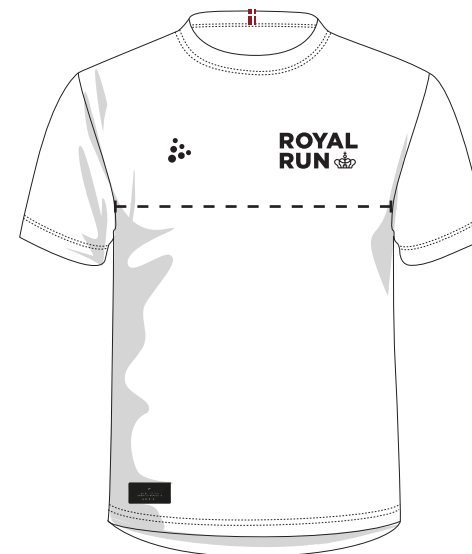

ROYAL RUN

STØRRELSESSKEMA T-SHIRT

HERRE

STR.	XS	S	M	L	XL	XXL	3XL	4XL	5XL
BRYSTMÅL	96	102	108	114	120	128	136	144	152
BUND VIDDE	87	93	99	105	111	119	127	135	143

DAME

STR.	XS	S	M	L	XL	XXL	3XL	4XL	5XL
BRYSTMÅL	83	89	95	101	107	115	123	131	139
BUND VIDDE	88	94	100	106	112	120	128	136	144

JUNIOR

STR.	98/104	110/116	122/128	134/140	146/152	158/164
BRYSTMÅL	66	68	74	80	86	92
BUND VIDDE	66	68	74	80	86	92

T-shirt illustration og størrelsesskemaet er vejledende.

BRYSTMÅL

Mål det bredeste sted under armene, hele vejen rundt med et målebånd.