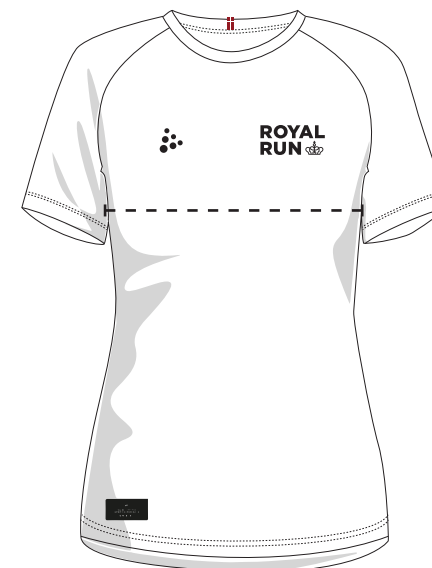

ROYAL RUN

STØRRELSESSKEMA T-SHIRT

HERRE

STR.	XS	S	M	L	XL	XXL	3XL	4XL	5XL
BRYSTMÅL	96	102	108	114	120	128	136	144	152
BUND VIDDE	87	93	99	105	111	119	127	135	143

DAME

STR.	XS	S	M	L	XL	XXL	3XL	4XL	5XL
BRYSTMÅL	83	89	95	101	107	115	123	131	139
BUND VIDDE	88	94	100	106	112	120	128	136	144

JUNIOR

STR.	98/104	110/116	122/128	134/140	146/152	158/164
BRYSTMÅL	66	68	74	80	86	92
BUND VIDDE	66	68	74	80	86	92

T-shirt illustration og størrelsesskemaet er vejledende.

BRYSTMÅL

Mål det bredeste sted under armene, hele vejen rundt med et målebånd.

BUND VIDDE

Måles også hele vejen rundt med et målebånd.